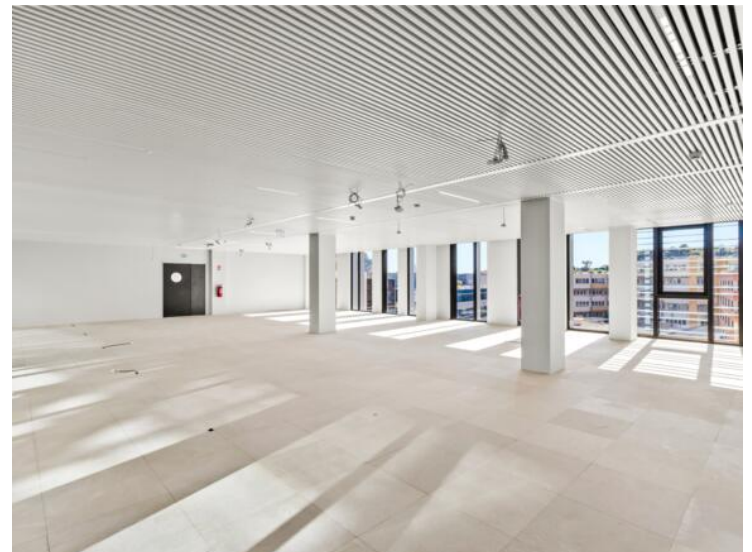

Location professionnelle

39 000 € / месяц

+ Коммунальные услуги : 3.900 €

| | | | |
|---|-----------------------------|---------------------------------------|---------------------------|
| Тип объекта Офис | Район Fontvieille | Город Монако | Страна Монако |
| Жилая площадь 437 m² | Этаж 6° | Коммунальные услуги 3 900 € | Состояние Новый |
| Вид Vue mer | Код. WELBUREAU06 | | |