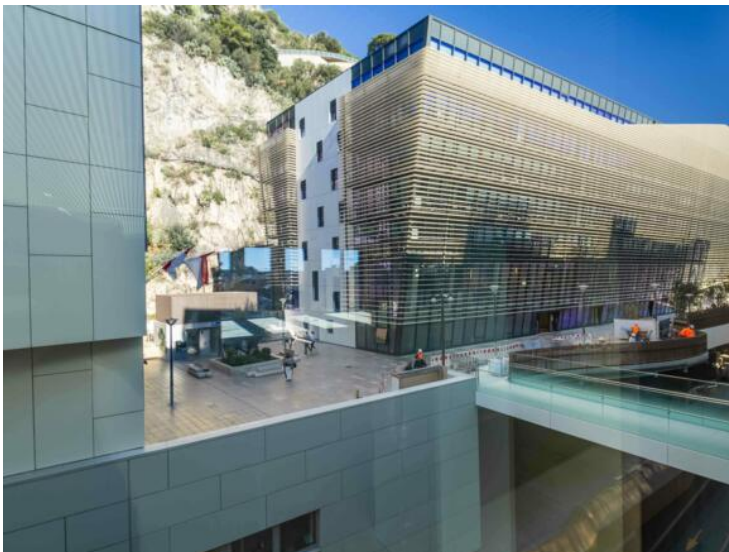

Location professionnelle

39 000 € / месяц

+ Коммунальные услуги : 3.900 €

| | | | |
|---|-----------------------------|---------------------------------------|---------------------------|
| Тип объекта Офис | Район Fontvieille | Город Монако | Страна Монако |
| Жилая площадь 437 m² | Этаж 6° | Коммунальные услуги 3 900 € | Состояние Новый |
| Вид Vue mer | Код. WELBUREAU06 | | |