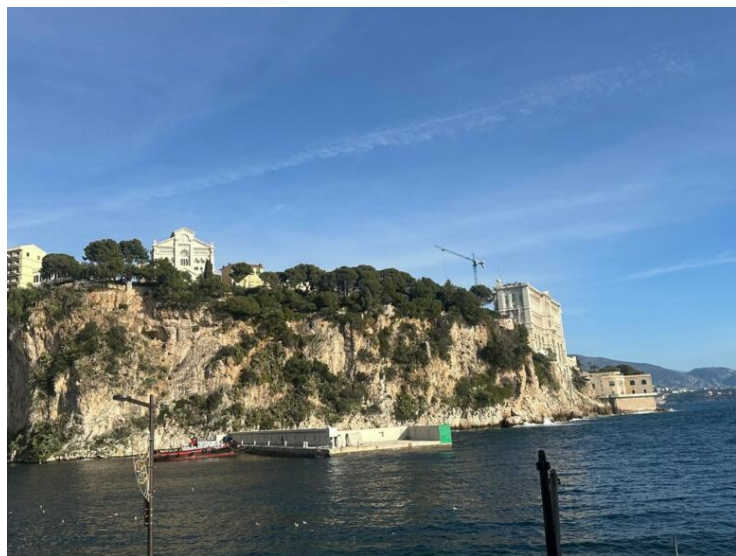

Location professionnelle

ЭКСКЛЮЗИВ

25 000 € / месяц

+ Коммунальные услуги : 1.900 €

Тип объекта Офис	Кол-во комнат 6	Здание Le Grand Large	Район Fontvieille
Жилая площадь 290 m²	Парковочные места 2	Этаж RDC	Коммунальные услуги 1 900 €
Состояние В хорошем состоянии	Вид Vue mer	Свободна с Незамедлительно	Код. LMIL0255