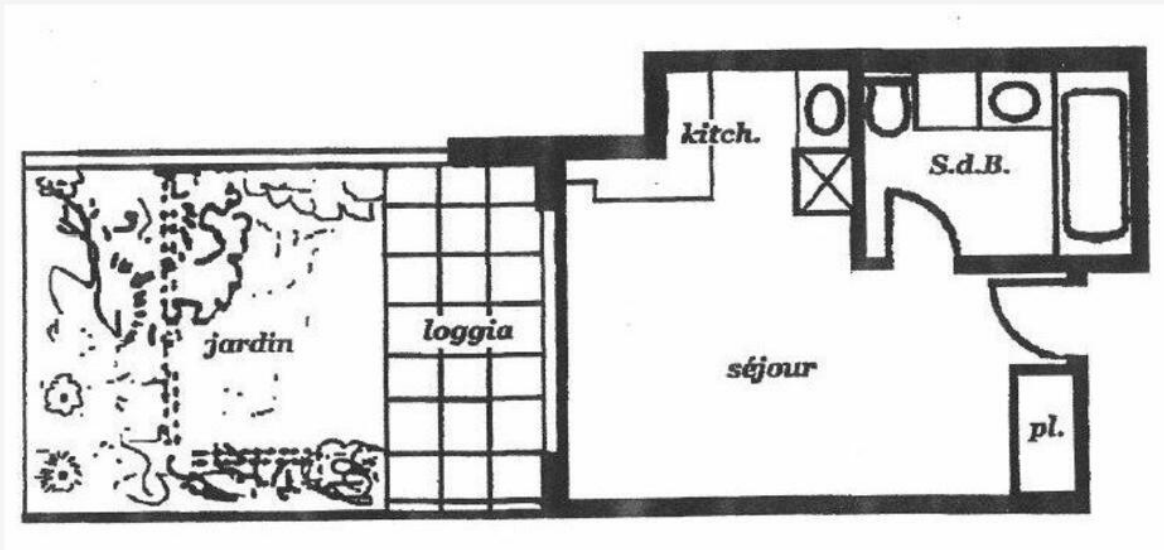

Location meublée

2 900 € / месяц
(Включая коммунальные расходы)

Тип объекта Квартира	Кол-во комнат 1-комнатная квартира	Здание Beverly Palace bloc A	Район Moneghetti
Жилая площадь 24 m²	Площадь террасы 17 m²	Общая площадь 41 m²	Salle de bains 1
Подвал 1	Состояние С ремонтом	Meublé Да	Смешанное назначение Да
Свободна с Незамедлительно	Код. L1141		

MonteCarlo-RealEstate.com

Страниц
4/4

Код. : L1141

Ce document ne fait partie d'aucune offre ou contrat. Toutes mesures, surfaces et distances sont approximatives. Le descriptif et les plans ne sont donnés qu'à titre indicatif et leur exactitude n'est pas garantie. Les photographies ne montrent que certaines parties de la propriété. L'offre est valable sauf en cas de vente, retrait de vente, changement de prix ou d'autres conditions, sans préalable.