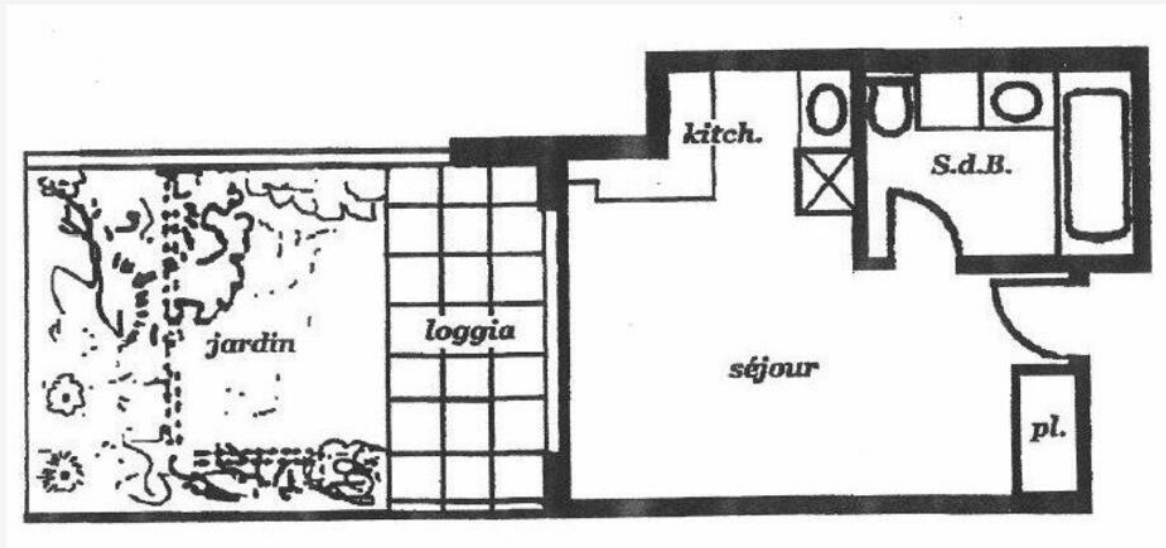

Location meublée

2 900 € / месяц
(Включая коммунальные расходы)

Тип объекта Квартира	Кол-во комнат 1-комнатная квартира	Здание Beverly Palace bloc A	Район Moneghetti
Жилая площадь 24 m²	Площадь террасы 17 m²	Общая площадь 41 m²	Salle de bains 1
Подвал 1	Состояние С ремонтом	Meublé Да	Смешанное назначение Да
Свободна с Незамедлительно	Код. L1141		

MonteCarlo-RealEstate.com

Страниц
4/4

Код. : L1141

Ce document ne fait partie d'aucune offre ou contrat. Toutes mesures, surfaces et distances sont approximatives. Le descriptif et les plans ne sont donnés qu'à titre indicatif et leur exactitude n'est pas garantie. Les photographies ne montrent que certaines parties de la propriété. L'offre est valable sauf en cas de vente, retrait de vente, changement de prix ou d'autres conditions, sans préalable.