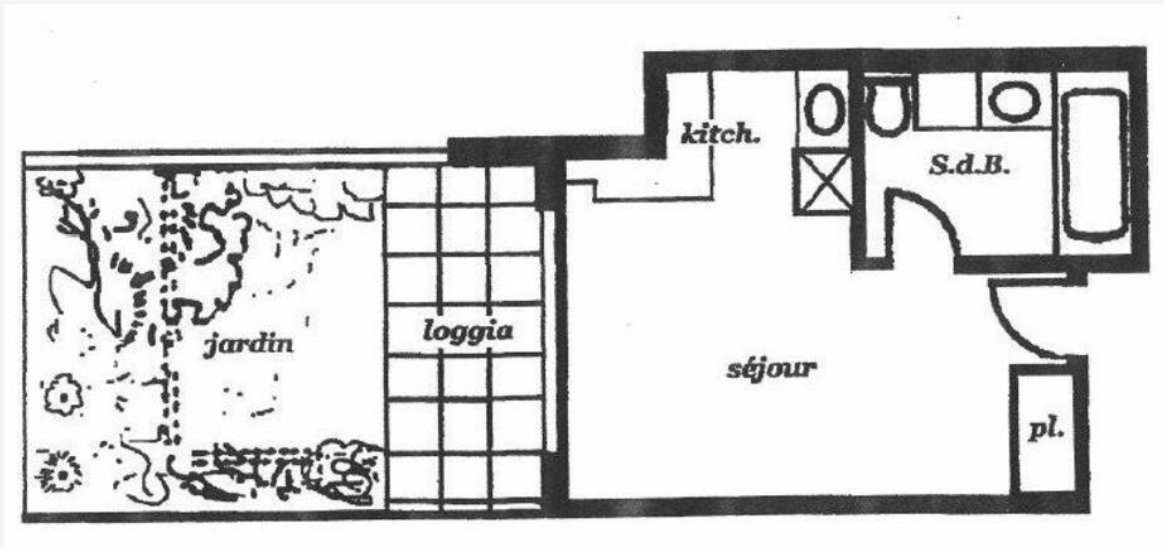

Location meublée

3 200 € / месяц
(Включая коммунальные расходы)

Тип объекта Квартира	Кол-во комнат 1-комнатная квартира	Здание Beverly Palace bloc A	Район Moneghetti
Жилая площадь 24 m²	Площадь террасы 17 m²	Общая площадь 41 m²	Salle de bains 1
Подвал 1	Состояние С ремонтом	Meublé Да	Смешанное назначение Да
Свободна с Незамедлительно	Код. L1141		

MonteCarlo-RealEstate.com

Страниц
4/4

Код. : L1141

Ce document ne fait partie d'aucune offre ou contrat. Toutes mesures, surfaces et distances sont approximatives. Le descriptif et les plans ne sont donnés qu'à titre indicatif et leur exactitude n'est pas garantie. Les photographies ne montrent que certaines parties de la propriété. L'offre est valable sauf en cas de vente, retrait de vente, changement de prix ou d'autres conditions, sans préalable.