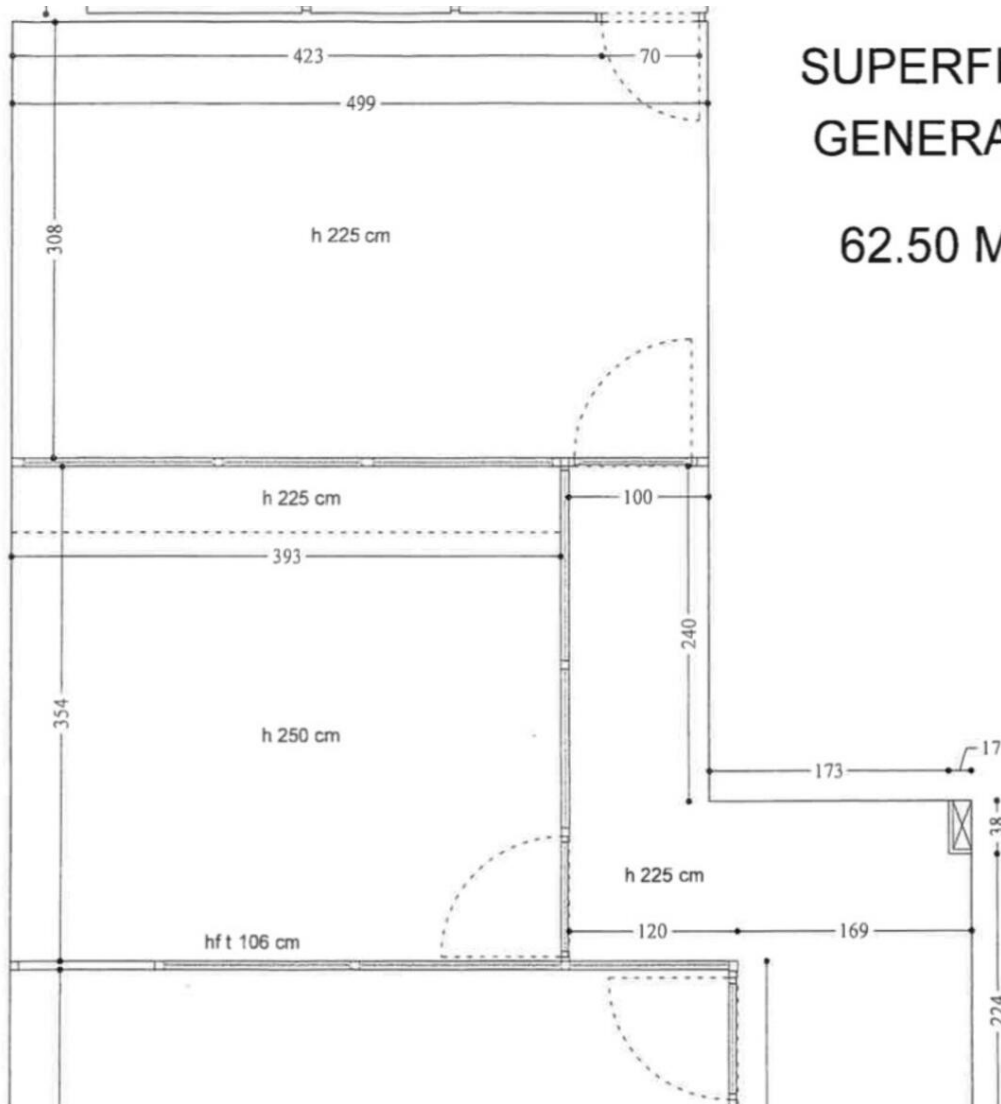

Location professionnelle

5 340 € / месяц
+ Коммунальные услуги : 500 €

Тип объекта Офис	Здание Titien	Район Fontvieille	Жилая площадь 62,50 m²
Этаж RCD	Коммунальные услуги 500 €	Свободна с 01/02/26	Код. L74

**SUPERFICIE
GENERALE
62.50 MQ**