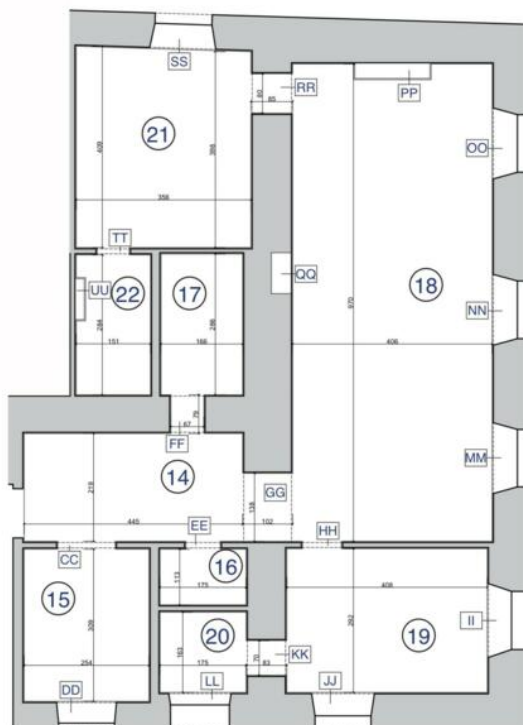

Код : NICEC_01

Ce document ne fait partie d'aucune offre ou contrat. Toutes mesures, surfaces et distances sont approximatives. Le descriptif et les plans ne sont donnés qu'à titre indicatif et leur exactitude n'est pas garantie. Les photographies ne montrent que certaines parties de la propriété. L'offre est valable sauf en cas de vente, retrait de vente, changement de prix ou d'autres conditions, sans préalable.

Код : NICES_01

Ce document ne fait partie d'aucune offre ou contrat. Toutes mesures, surfaces et distances sont approximatives. Le descriptif et les plans ne sont donnés qu'à titre indicatif et leur exactitude n'est pas garantie. Les photographies ne montrent que certaines parties de la propriété. L'offre est valable sauf en cas de vente, retrait de vente, changement de prix ou d'autres conditions, sans préalable.

Surface loi carrez : 96,99 m²