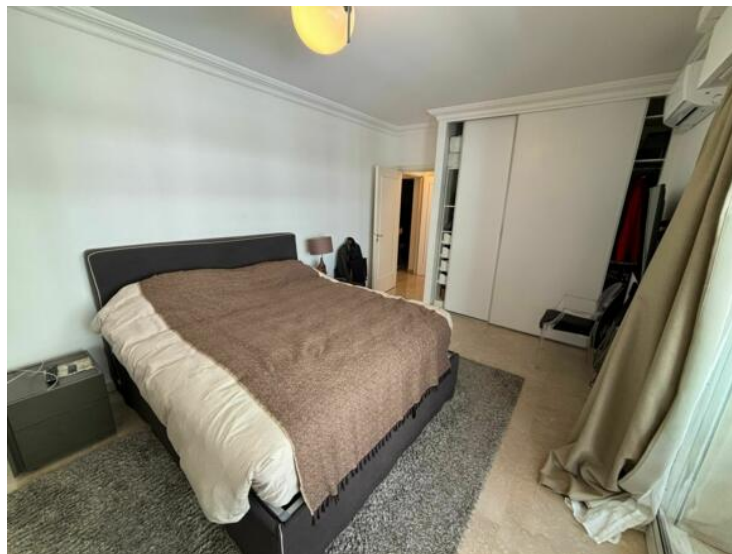

Прихожая, гостиная, отдельная оборудованная кухня, отдельный туалет, ванная комната с туалетом, спальня, два балкона, шкафы для хранения.