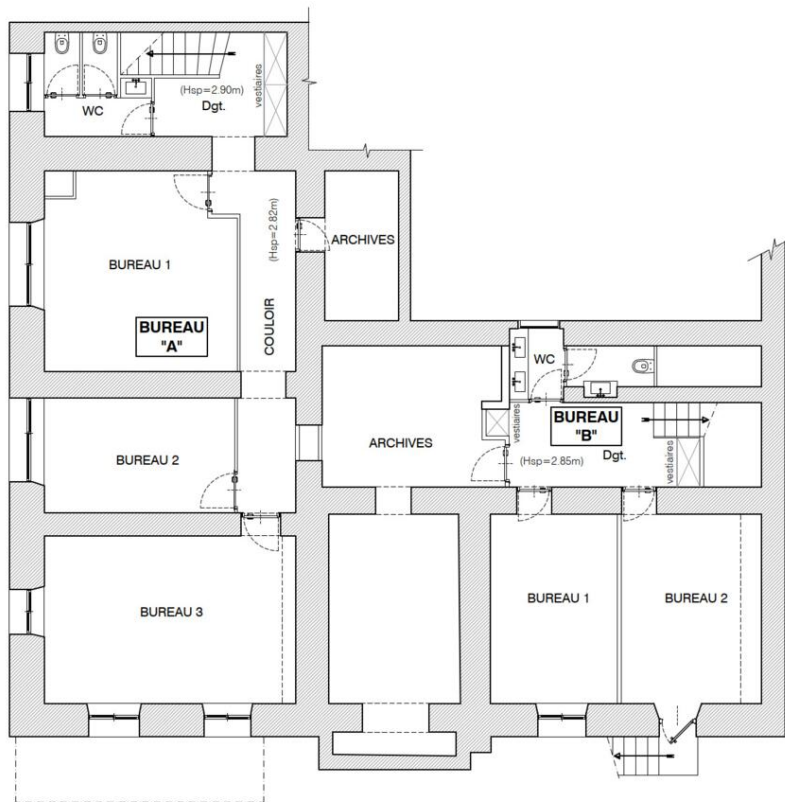

AV. D'OSTENDE