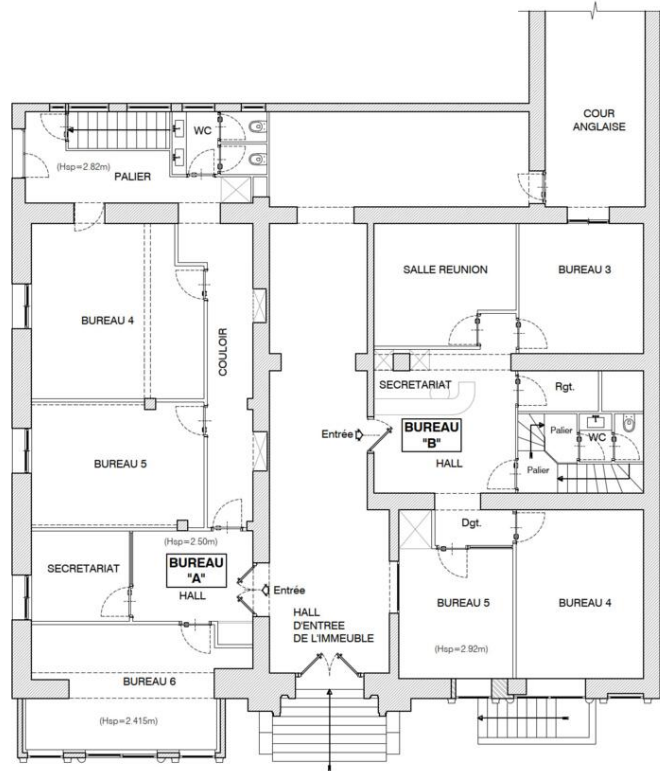

Location professionnelle

ЭКСКЛЮЗИВ

Цена по запросу

Тип объекта Офис	Кол-во комнат 11	Здание Les Princes	Район Port
Жилая площадь 566 m²	Salles de bains 4	Этаж Rez-de-chaussée	Состояние С ремонтом
Вид Vue mer	Свободна с 3ème/ 4ème trimestre 2026	Код. LP/R.0	