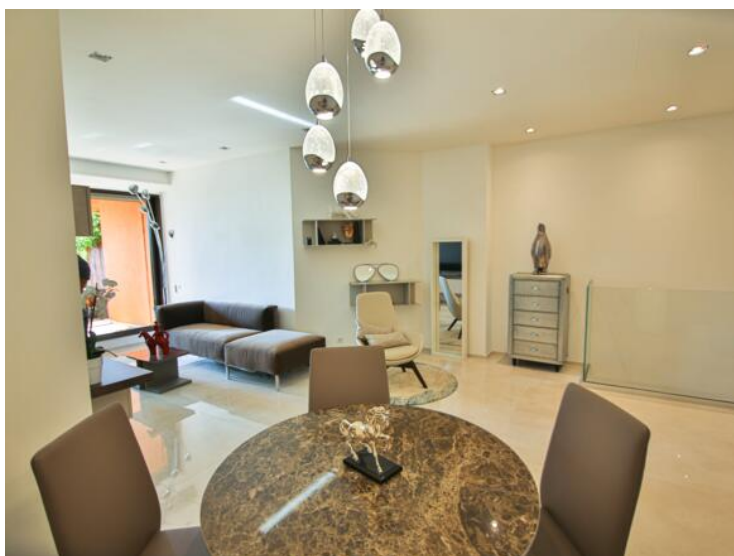

CAROLI REAL ESTATE
GROUPE CAROLI

Caroli Real Estate

Тел : +377 93 25 51 22

Факс : +377 92 16 17 00

contact.carolirealestate@groupecaroli.mc

www.caroli-realestate.com

MonteCarlo-RealEstate.com

Страниц
3/5

Код : PSR-L2P

Ce document ne fait partie d'aucune offre ou contrat. Toutes mesures, surfaces et distances sont approximatives. Le descriptif et les plans ne sont donnés qu'à titre indicatif et leur exactitude n'est pas garantie. Les photographies ne montrent que certaines parties de la propriété. L'offre est valable sauf en cas de vente, retrait de vente, changement de prix ou d'autres conditions, sans préalable.