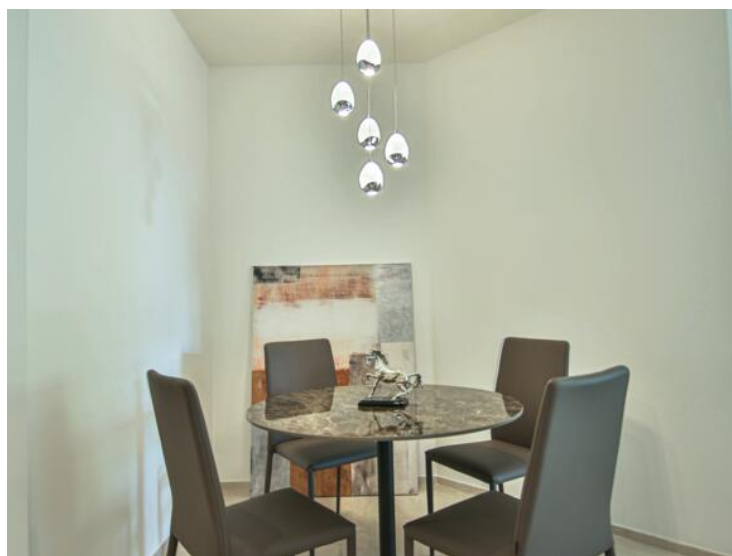

CAROLI REAL ESTATE
GROUPE CAROLI

Caroli Real Estate

Тел : +377 93 25 51 22

Факс : +377 92 16 17 00

contact.carolirealestate@groupecaroli.mc

www.caroli-realestate.com

MonteCarlo-RealEstate.com

Страниц
3/5

Код : PSR-L2P

Ce document ne fait partie d'aucune offre ou contrat. Toutes mesures, surfaces et distances sont approximatives. Le descriptif et les plans ne sont donnés qu'à titre indicatif et leur exactitude n'est pas garantie. Les photographies ne montrent que certaines parties de la propriété. L'offre est valable sauf en cas de vente, retrait de vente, changement de prix ou d'autres conditions, sans préalable.