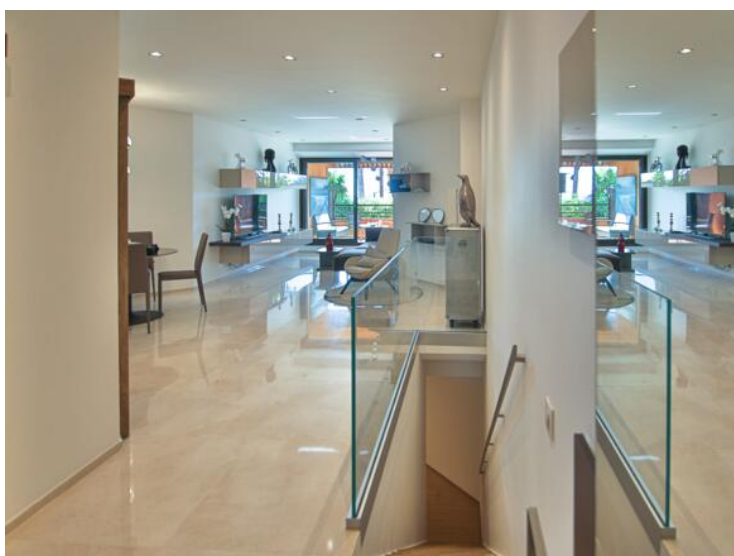

CAROLI REAL ESTATE
GROUPE CAROLI

Caroli Real Estate

Тел : +377 93 25 51 22

Факс : +377 92 16 17 00

contact.carolirealestate@groupecaroli.mc

www.caroli-realestate.com

MonteCarlo-RealEstate.com

Страниц
3/5

Код : PSR-L2P

Ce document ne fait partie d'aucune offre ou contrat. Toutes mesures, surfaces et distances sont approximatives. Le descriptif et les plans ne sont donnés qu'à titre indicatif et leur exactitude n'est pas garantie. Les photographies ne montrent que certaines parties de la propriété. L'offre est valable sauf en cas de vente, retrait de vente, changement de prix ou d'autres conditions, sans préalable.