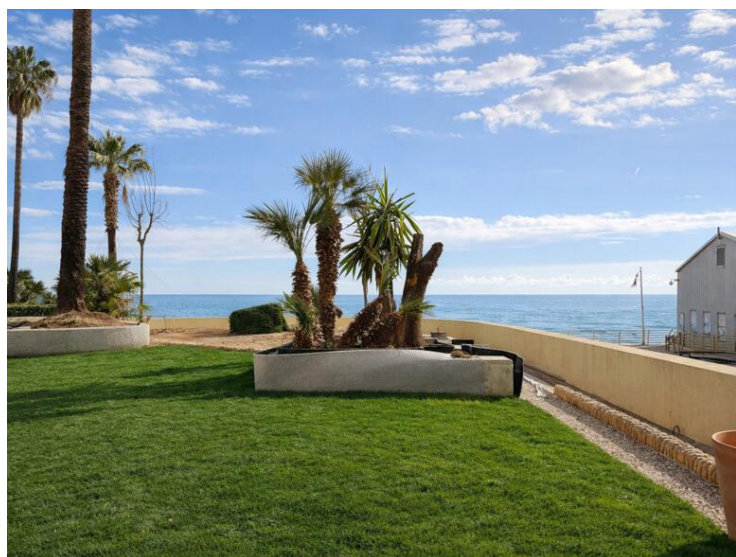

Благодаря семейной планировке он включает огромную, светлую гостиную, дружелюбную столовую и три спальни, каждая из которых имеет собственную ванную, обеспечивающую комфорт и уединение для своих обитателей. Жилые пространства выходят в красивый частный сад — настоящее продолжение квартиры, идеально подходящее для спокойной атмосферы на открытом воздухе. Благодаря хорошей экспозиции, эта квартира залита светом и очаровывает качеством объёма и приятной атмосферой. Сад — исключительный ценный объект княжества, создающий атмосферу настоящей виллы.

Два парковочных места и подвал дополняют эту территорию, гарантируя оптимальный ежедневный комфорт.