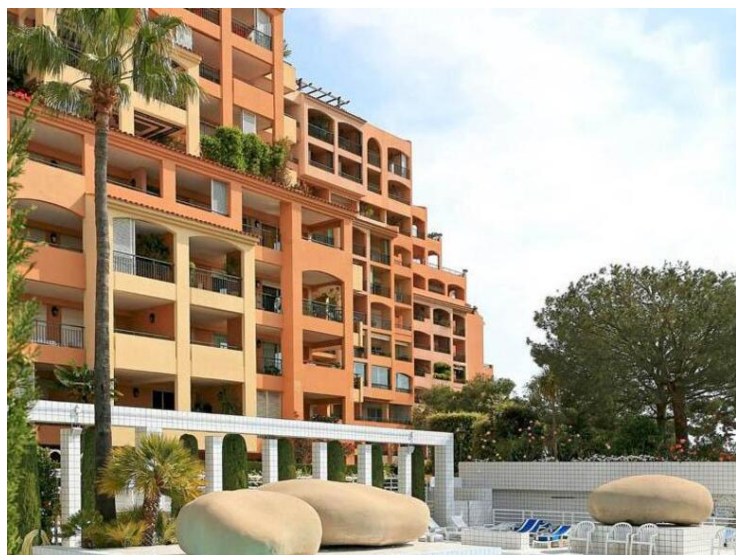

Благодаря семейной планировке он включает огромную, светлую гостиную, дружелюбную столовую и три спальни, каждая из которых имеет собственную ванную, обеспечивающую комфорт и уединение для своих обитателей. Жилые пространства выходят в красивый частный сад — настоящее продолжение квартиры, идеально подходящее для спокойной атмосферы на открытом воздухе. Благодаря хорошей экспозиции, эта квартира залита светом и очаровывает качеством объёма и приятной атмосферой. Сад — исключительный ценный объект княжества, создающий атмосферу настоящей виллы.

Два парковочных места и подвал дополняют эту территорию, гарантируя оптимальный ежедневный комфорт.