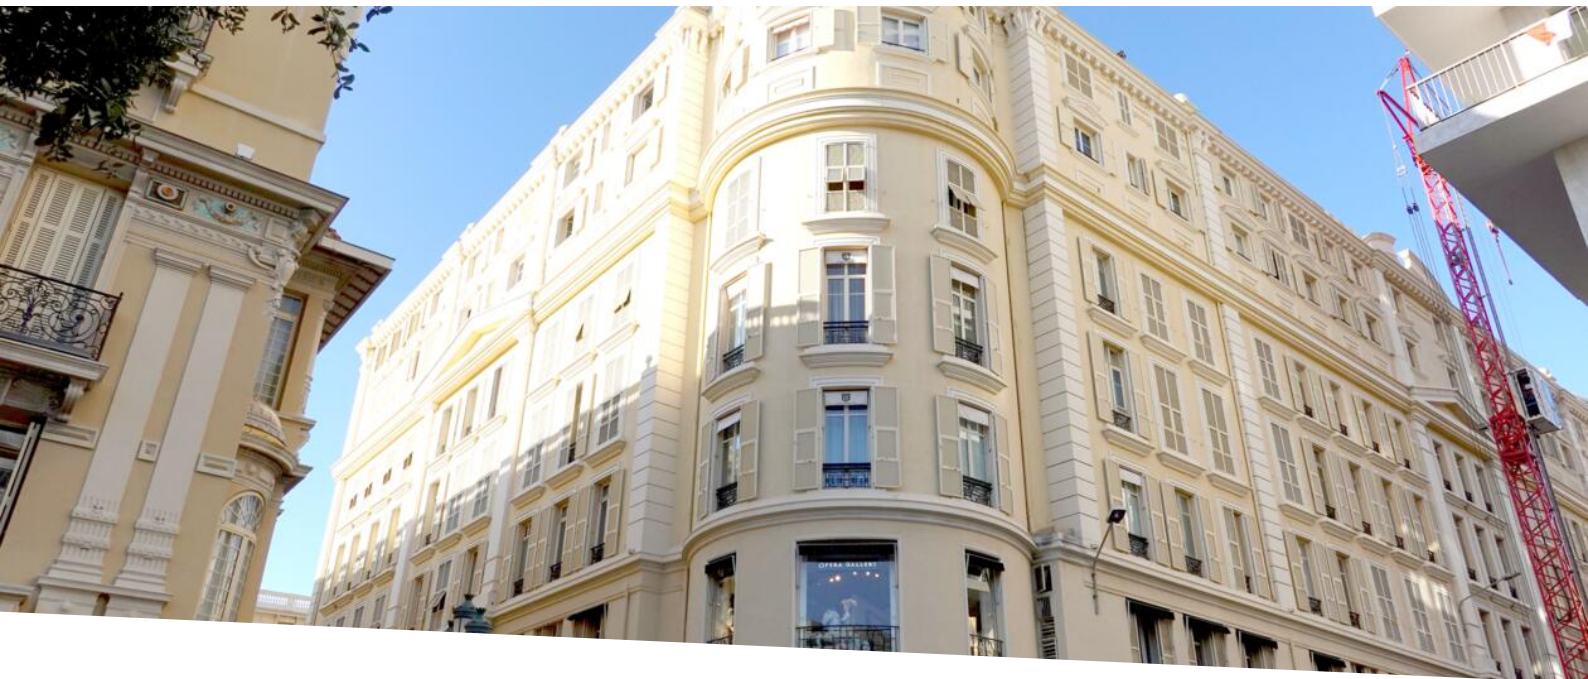

CAROLI REAL ESTATE
GROUPE CAROLI

Caroli Real Estate

27, boulevard d'Italie
98000 Monaco

Тел : +377 93 25 51 22

Факс : +377 92 16 17 00

contact.carolirealestate@groupecaroli.mc

www.caroli-realestate.com

Vente professionnelle

450 000 €

Тип объекта
**Коммерческие
активы**
Этаж
RDC

Здание
Palais de la Scala

Состояние
Très bon état

Район
Carré d'Or

Свободна с
Rapidement

Общая площадь
23 m²

Код.
PS02