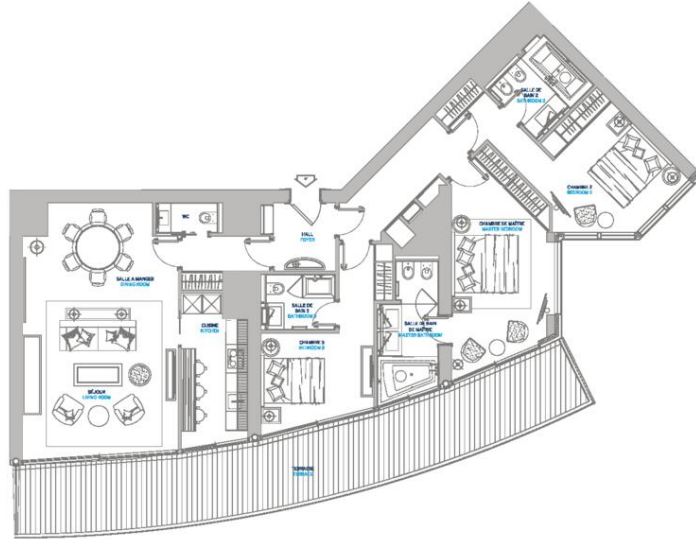

APPARTEMENT
4 PIÈCES OUEST

INTÉRIEUR 168 M²
TERRASSE 44,5 M²
TOTAL 212,5 M²