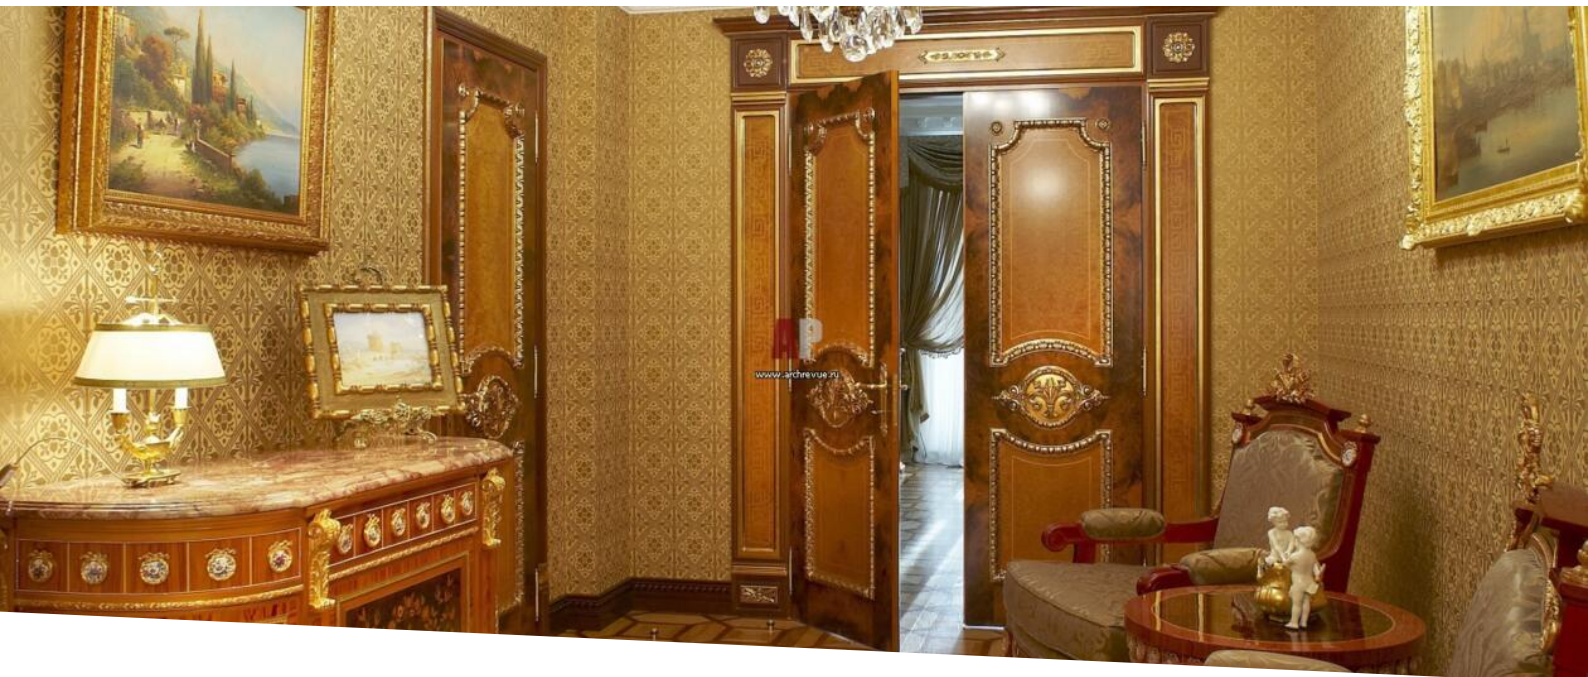

CAROLI REAL ESTATE
GROUPE CAROLI

Caroli Real Estate

27, boulevard d'Italie
98000 Monaco

Тел : +377 93 25 51 22

Факс : +377 92 16 17 00

contact.carolirealestate@groupecaroli.mc

www.caroli-realestate.com

Продажа

20 500 000 €

Тип объекта
Квартира

Кол-во комнат
больше 5 комнат

Здание
Le Grand Large

Район
Fontvieille

Общая площадь
242,42 m²

Salles de bains
4

Парковочные места
2

Код.
GC