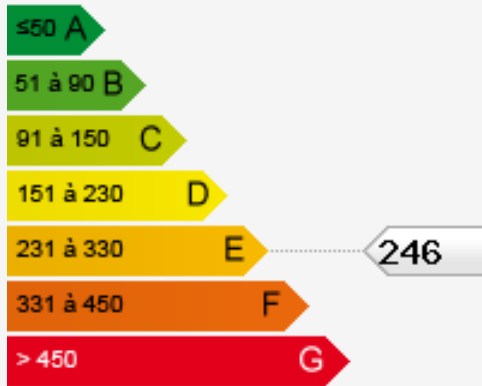

Consommations énergétiques