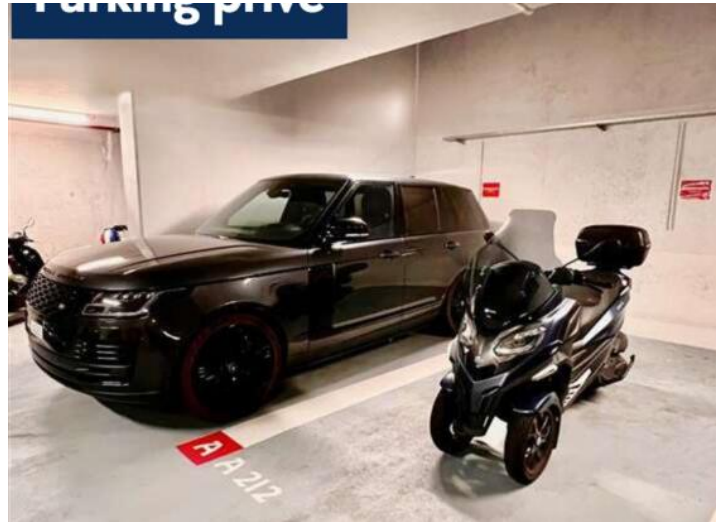

Location professionnelle

4 950 € / месяц

Тип объекта
Офис

Район
La Rousse - Saint Roman
Состояние
Très bon état

Город
Монако

Страна
Монако

Общая площадь
25 m²

Код.
MIMBUREAU170326