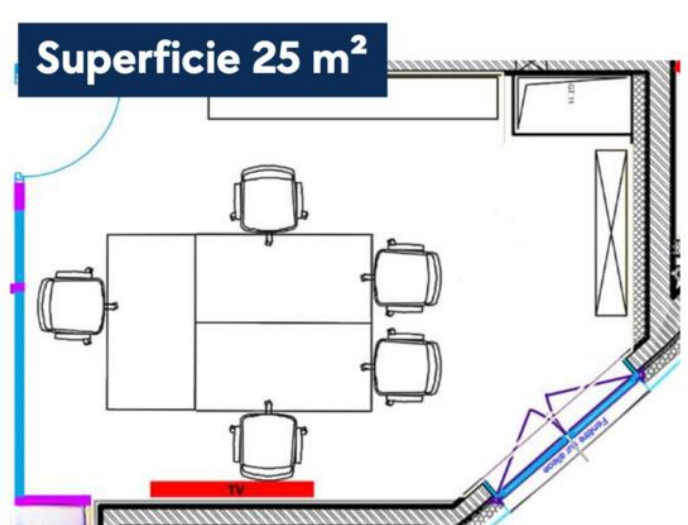

Location professionnelle

4 950 € / месяц

Тип объекта
Офис

Район
La Rousse - Saint Roman
Состояние
Très bon état

Город
Монако

Страна
Монако

Общая площадь
25 m²

Код.
MIMBUREAU170326