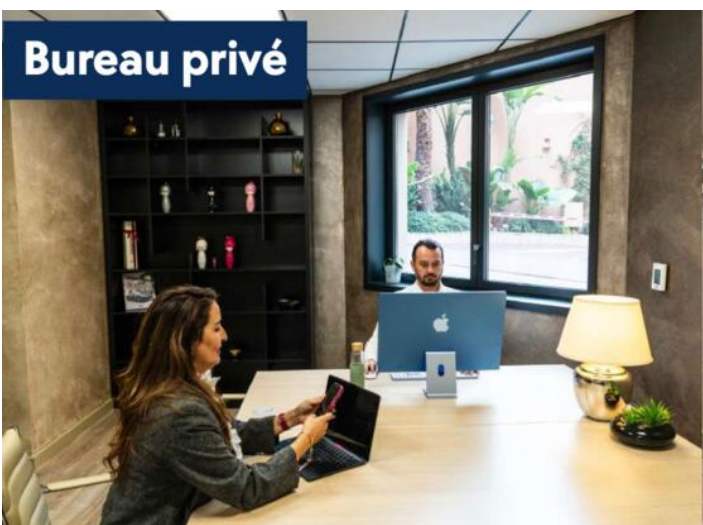

Location professionnelle

4 950 € / месяц

Тип объекта
Офис

Район
La Rousse - Saint Roman
Состояние
Très bon état

Город
Монако

Страна
Монако

Общая площадь
25 m²

Код.
MIMBUREAU170326