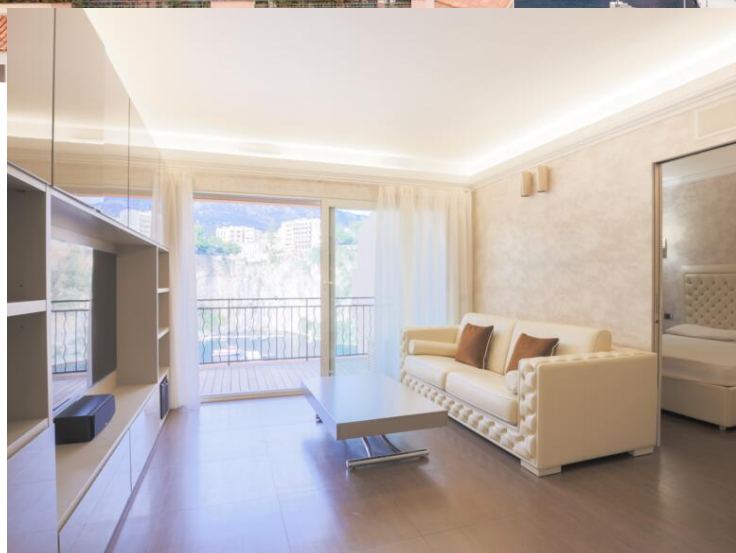

Fontvieille

Квартира сдается с мебелью и состоит из:

- прихожая
- Гостиная с выходом на просторную лоджию с видом на порт
- оборудованная кухня, открытая для гостиной
- гостевой туалет
- спальня с гардеробом с видом на лоджию
- Номер с ванной комнатой

Подвал и парковка дополняют эту собственность.

Le Grand Large