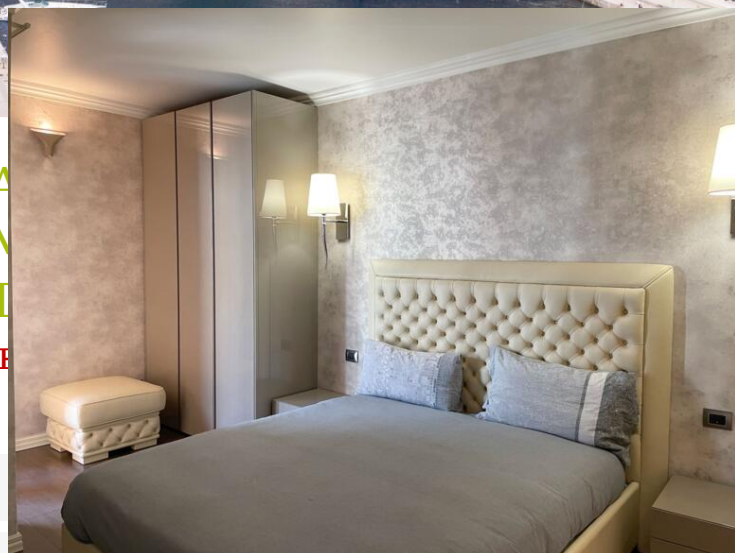

LARGE" в престижном районе