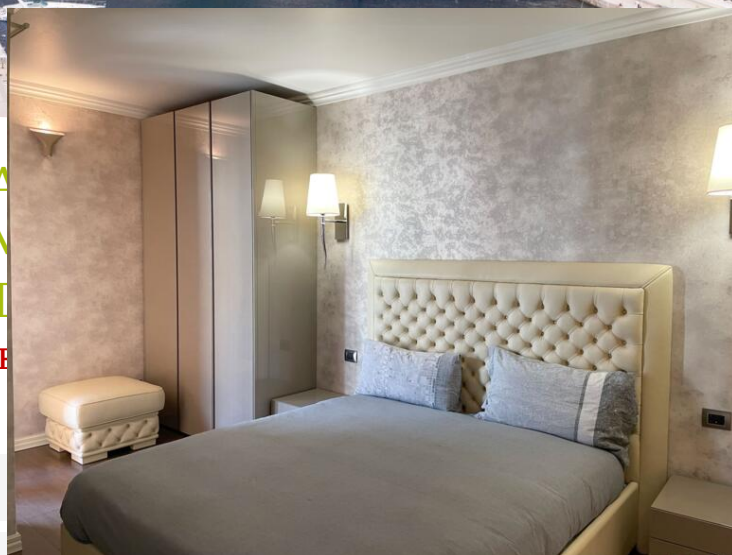

LARGE" в престижном районе