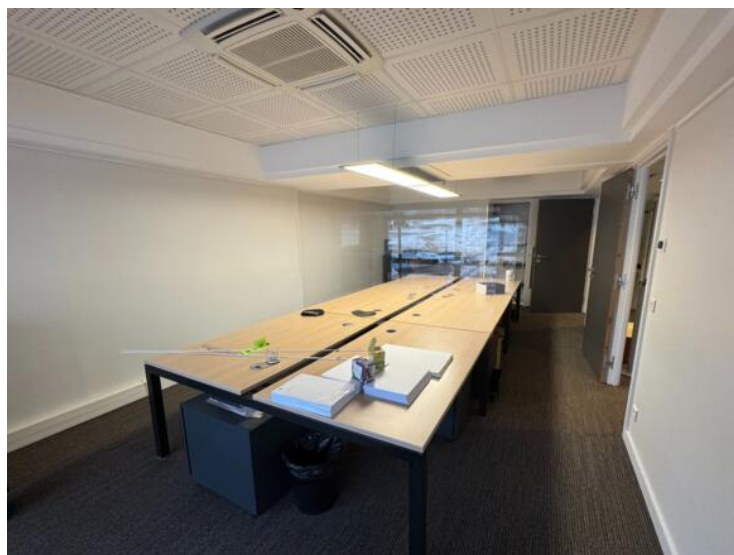

Location professionnelle

15 000 € / месяц

Тип объекта
Офис

Кол-во комнат

Здание
Mantegna

Район
Fontvieille

Жилая площадь
164 m²

Код.
517P125L