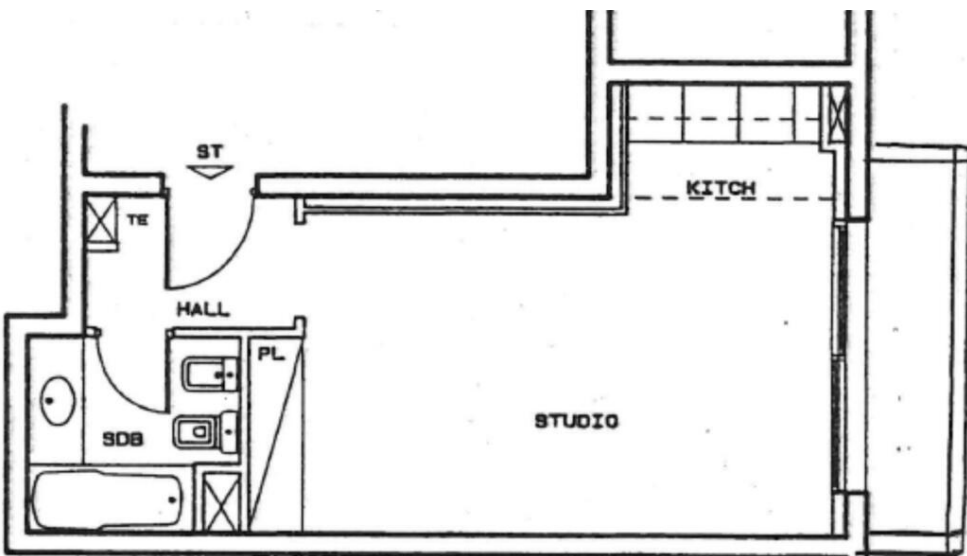

Аренда

3 200 € / месяц
+ Коммунальные услуги : 200 €

Тип объекта Квартира	Кол-во комнат 1-комнатная квартира	Здание Montana Palace	Район Condamine
Жилая площадь 35,30 m²	Площадь террасы 4,50 m²	Общая площадь 39,80 m²	Salle de bains 1
Парковочное место 1	Подвал 1	Этаж 3	Коммунальные услуги 200 €
Состояние В хорошем состоянии	Вид Vue ville	Свободна с Sous peu	Код. 86883083

MONTANA PALACE

- 1 entrée
- 1 cuisine
- 1 séjour
- 1 salle d'eau
- 1 balcon

Surface totale 39 m²

- 1 entrance hall
- 1 kitchen
- 1 living room
- 1 shower room
- 1 balcony

Total surface area 39 sqm