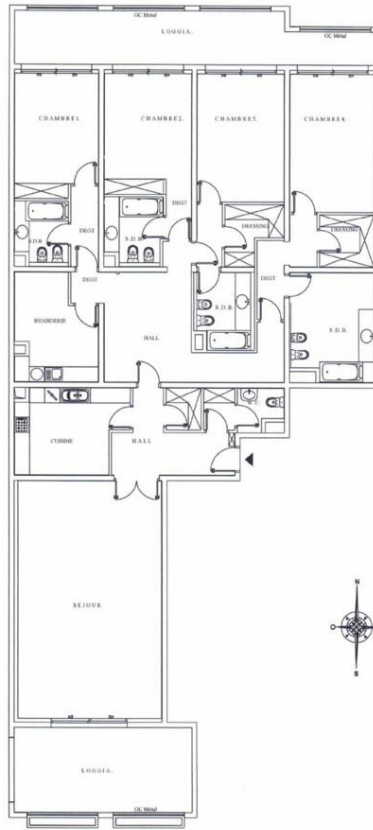

Аренда

28 000 € / месяц

+ Коммунальные услуги : 4.000 €

Тип объекта Квартира	Кол-во комнат 5 комнат	Здание Memmo Center	Район Fontvieille
Жилая площадь 252 m²	Площадь террасы 53 m²	Общая площадь 305 m²	Спальни 4
Парковочные места 2	Подвал 1	Коммунальные услуги 4 000 €	Свободна с 01/06/2026
Код. REMC-0421			

MEMMO
CENTER
Bloc B
5 pièces
Nord/Sud