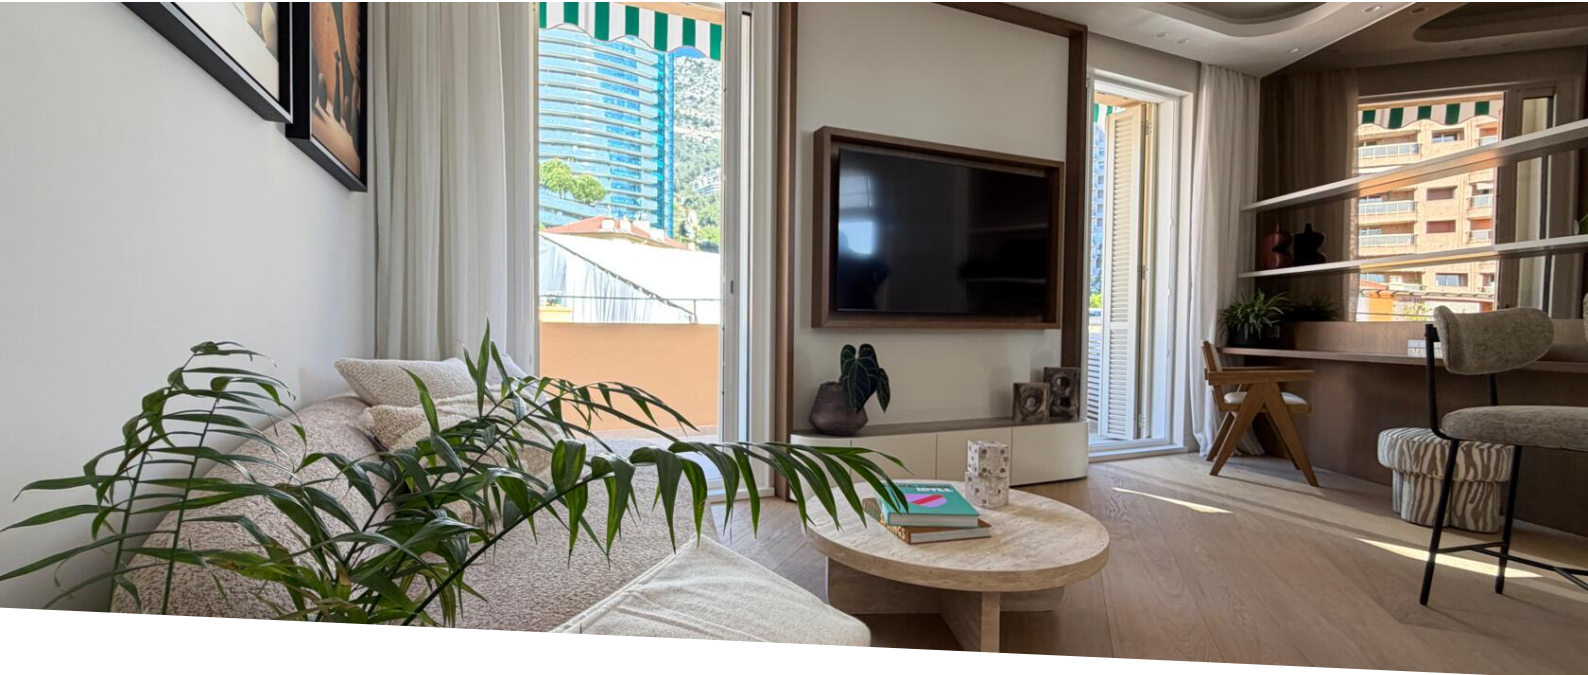

www.continentale.mc

Отремонтированная двухкомнатная квартира с террасой — La Radieuse

Продажа

3 400 000 €

Тип объекта Квартира	Кол-во комнат 2 комнаты
Здание La Radieuse	Район La Rousse - Saint Roman
Жилая площадь 50 m²	Площадь террасы 20 m²
Общая площадь 70 m²	Спальня 1
Salle de bains 1	Этаж 5e
Состояние Новый	Meublé Да
Вид Вид на море — город — Монте-Карло	Положение Восток - Запад
Свободна с Libre	Код. 2PV_Radieuse

Описание квартиры

Эта двухкомнатная квартира, полностью отреставрированная, выделяется двойным открытием с востока на запад, что обеспечивает красивое освещение в течение всего дня. Главная комната

MonteCarlo-RealEstate.com

выходит на террасу с видом на город и горы, обеспечивая приятную преемственность между интерьером и экстерьером. Вход имеет встроенное хранилище и ведёт в оборудованную американскую кухню, открытую в гостиную. Спальня хорошо пропорционирована, а ванная современного дизайна дополнена отдельным туалетом.