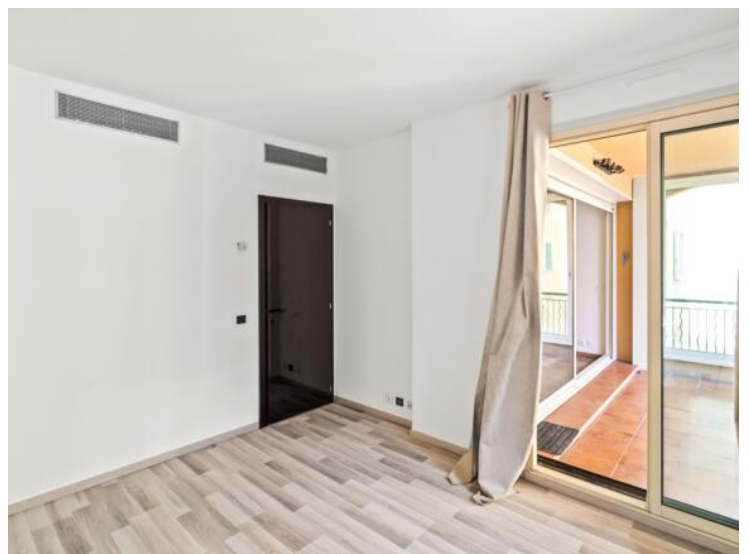

Аренда

Эксклюзив

6 500 € / месяц

+ Коммунальные услуги : 250 €

Тип объекта Квартира	Кол-во комнат 2 комнаты	Здание Le Donatello	Район Fontvieille
Жилая площадь 65 m²	Площадь террасы 7 m²	Общая площадь 72 m²	Спальня 1
Парковочное место 1	Подвал 1	Этаж 2	Коммунальные услуги 250 €
Состояние Très bon état	Смешанное назначение Да	Вид Vue dégagée	Свободна с 01/05/2026
Код. WL Donatello 003			

Résidence DONATELLO

NOUVEAU PORT DE MONACO
FONTVIEILLE VILLAGE

APPARTEMENT 2 pièces
NIVEAU 2, 3, 4.
SURFACE APP. 72,10 m²
HORS TOUT

A2 - 27 / 37 / 47

LOGGIA 390,280
CHAMBRE 363,300
SÉJOUR 383,463
CUISINE 300,000
SALLE D'EAU 240,000