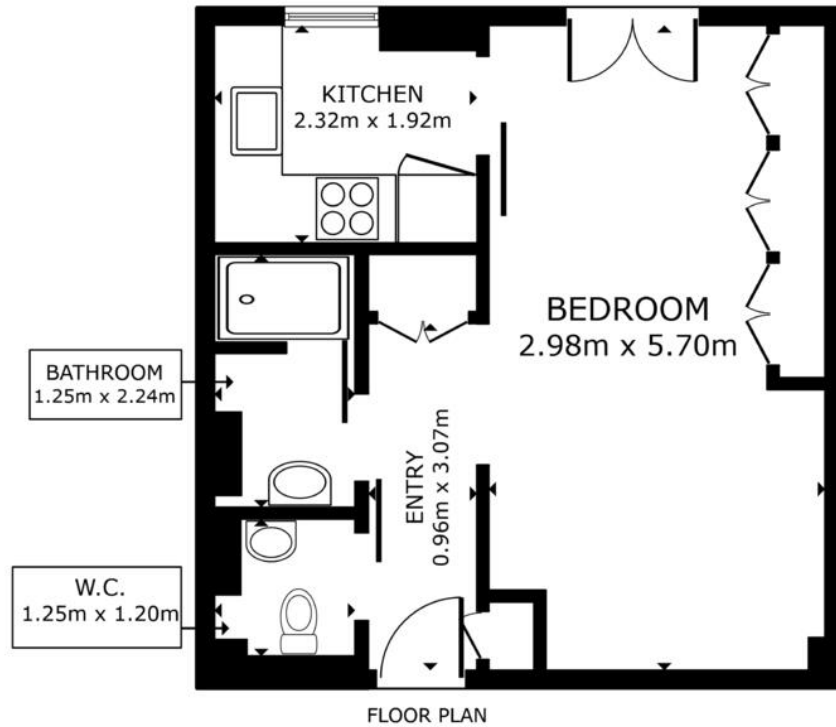

Этаж
3ème

Состояние
С ремонтом

Meublé
Да

Код.
MIM23PALAISBELVÉDÈRE

GROSS INTERNAL AREA
FLOOR PLAN 30.6 m²
TOTAL : 30.6 m²
SIZES AND DIMENSIONS ARE APPROXIMATE, ACTUAL MAY VARY.