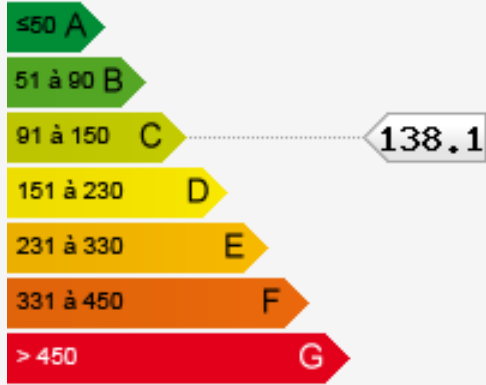

Consommations énergétiques