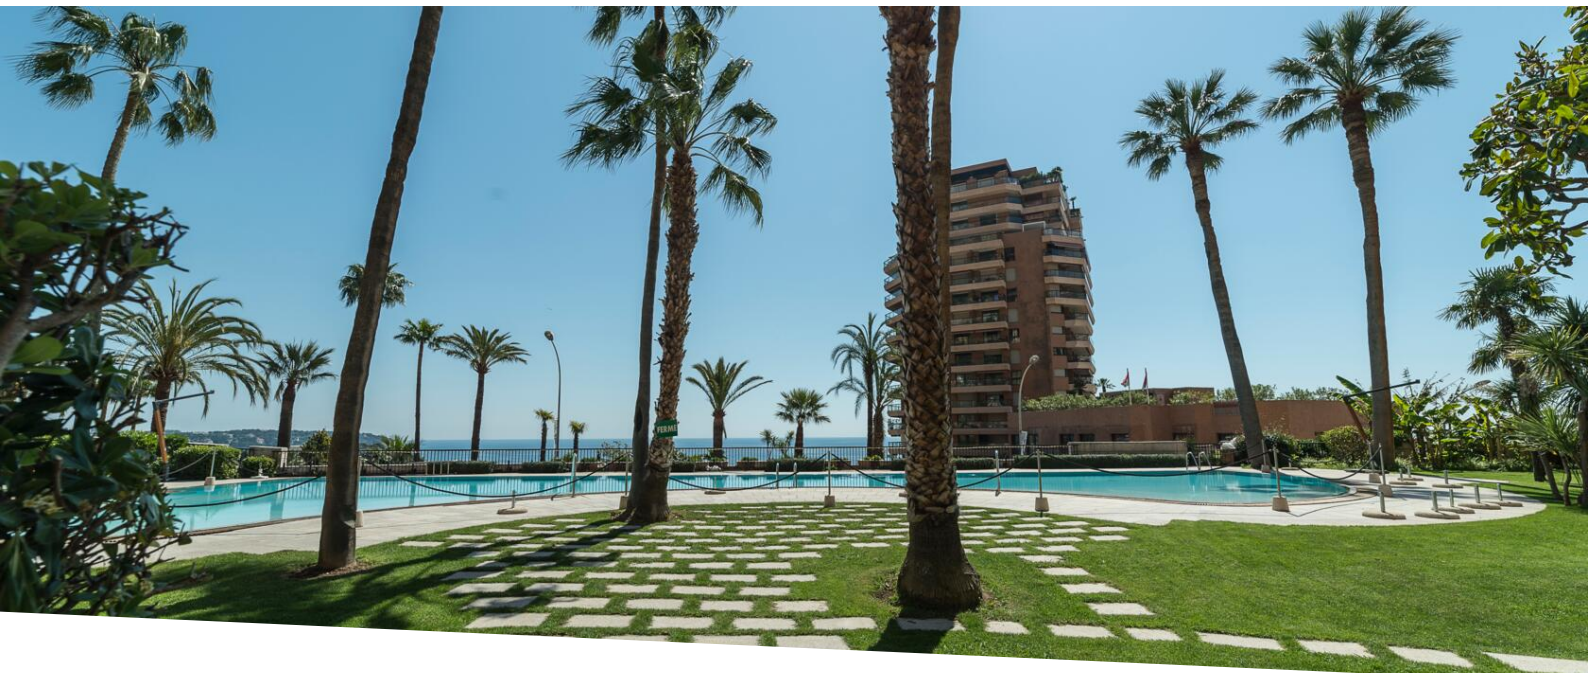

AGENCE CONTINENTALE

REAL ESTATE MONACO

Agence Continentale

19, boulevard des Moulins

98000 Monaco

Emma Ruspantini

Тел : +377 6 40 61 13 70/+377 93 50 54 64

emma@continentale.mc

www.continentale.mc

Большая отреставрированная студия с зоной для сна

Продажа

Эксклюзив

2 950 000 €

Тип объекта Квартира	Кол-во комнат 1-комнатная квартира
Здание Parc Saint Roman	Район La Rousse - Saint Roman
Жилая площадь 41 m²	Площадь террасы 18 m²
Общая площадь 59 m²	Спальня 1
Salle de bains 1	Парковочное место 1
Подвал 1	Этаж 6
Состояние С ремонтом	Meublé Да
Вид Неограниченный вид с видом на море Свободна с	Положение Восток
Libre	Код. St-2pV_PSR_Terrasse

В самом сердце района «La Rousse-Saint Roman», в резиденции Terrasses du Parc Saint Roman эта большая полностью отреставрированная студия отличается спокойной и безопасной жилой средой, рядом с пляжами Ларвотто, Монте-Карло и удобствами.

Описание квартиры

Объект был умело преобразован, чтобы предложить действительно оптимизированное жилое

MonteCarlo-RealEstate.com

Страниц
1/4

Код. : St-2pV_PSR_Terrasse

Ce document ne fait partie d'aucune offre ou contrat. Toutes mesures, surfaces et distances sont approximatives. Le descriptif et les plans ne sont donnés qu'à titre indicatif et leur exactitude n'est pas garantie. Les photographies ne montrent que certaines parties de la propriété. L'offre est valable sauf en cas de vente, retrait de vente, changement de prix ou d'autres conditions, sans préalable.