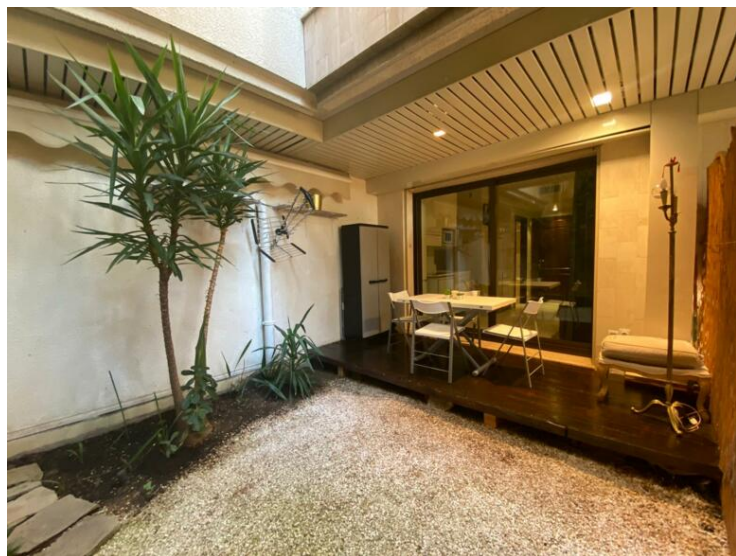

**Аренда**

**3 200 € / месяц**

(Включая коммунальные расходы)

Тип объекта <b>Квартира</b>	Кол-во комнат <b>1-комнатная квартира</b>	Здание <b>Beverly Palace bloc A</b>	Район <b>Moneghetti</b>
Жилая площадь <b>24 m<sup>2</sup></b>	Площадь сада <b>17 m<sup>2</sup></b>	Общая площадь <b>41 m<sup>2</sup></b>	Подвал <b>1</b>
Состояние <b>С ремонтом</b>	Смешанное назначение <b>Да</b>	Свободна с <b>Незамедлительно</b>	Код. <b>STBevLoc</b>