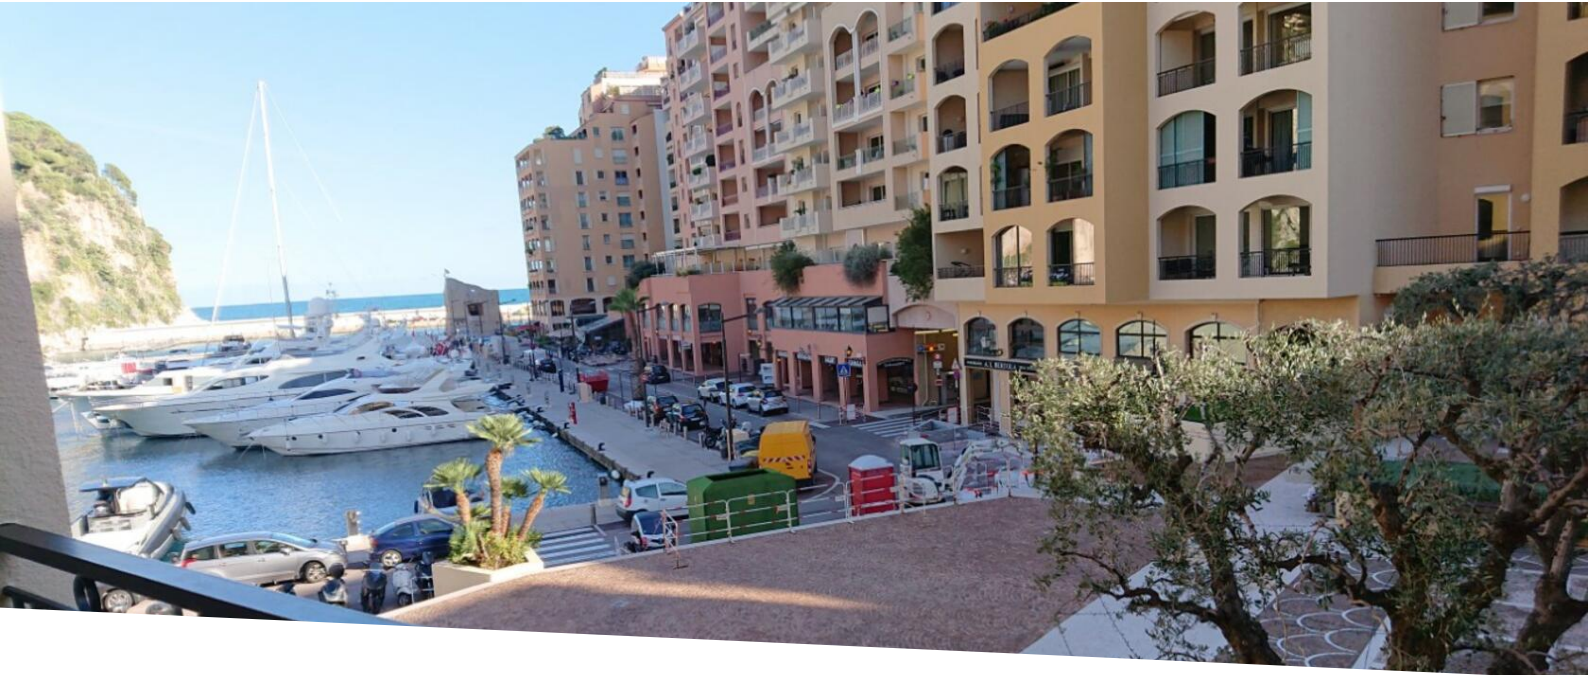

www.continentale.mc

Фонвьей — яркая студия на площади Оливье

Аренда

3 500 € / месяц

+ Коммунальные услуги : 680 €

Тип объекта Квартира	Кол-во комнат 1-комнатная квартира
Здание Le Cimabue	Район Fontvieille
Жилая площадь 30 m²	Salle de bains 1
Подвал 1	Этаж 1
Коммунальные услуги 680 €	Состояние Très bon état
Вид Олив-Гроув Сквер	Положение Юг
Свободна с 01/07/2026	Код. Std_Cimabue_CMB004

Расположенное в районе Фонвьейль, здание Le Cimabue отличается жилой атмосферой, которую ценят за спокойствие и близость к магазинам, ресторанам и марине. Площадь Оливье приносит дружелюбную и приятную атмосферу в повседневную жизнь, расположенную в востребованном районе Княжества.

Описание квартиры

Эта студия, находящаяся в идеальном состоянии, предлагает яркое жилое пространство благодаря южному виду. Из квартиры открывается красивый вид на Пласет де Оливье и красивая полностью оборудованная американская кухня, гармонично интегрировавшаяся в основную комнату. Это свойство дополняет подвал.

Доступна с 1 июля 2026 года, эта квартира — уютный и функциональный адрес в самом сердце Фонвьеля. Посещение позволит вам полностью оценить свет и качество жизни.