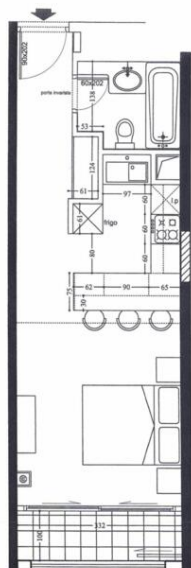

Аренда

3 500 € / месяц

+ Коммунальные услуги : 680 €

Тип объекта Квартира	Кол-во комнат 1-комнатная квартира	Здание Le Cimabue	Район Fontvieille
Площадь террасы 3 m²	Общая площадь 33 m²	Salle de bains 1	Подвал 1
Этаж 1	Коммунальные услуги 680 €	Вид Vue dégagée	Свободна с 01/07/2026
Код. MFCMB004			

CIMABUE N. 04