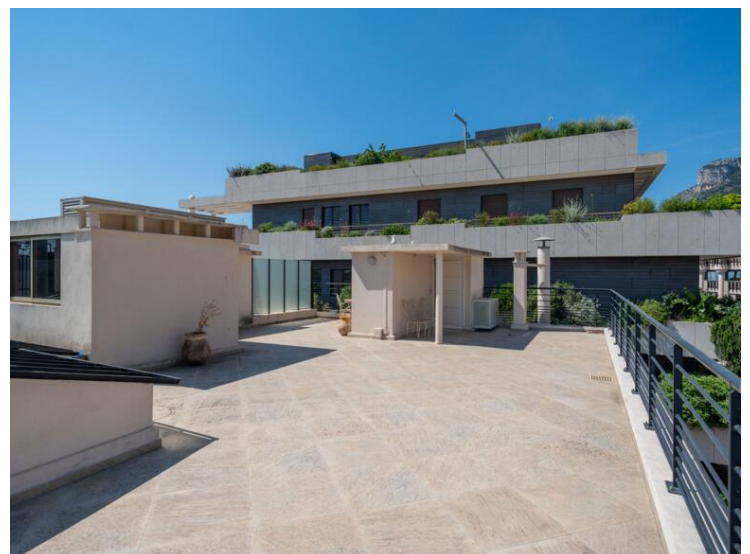

Продажа

Ко-Эксклюзив

10 350 000 €

Тип объекта Penthouse/Roof	Кол-во комнат 3 комнаты	Здание Winter Palace	Район Carré d'Or
Жилая площадь 136 m²	Площадь террасы 126,60 m²	Общая площадь 262,60 m²	Спальни 2
Salles de bains 2	Этаж 6	Состояние Требуется ремонт	Смешанное назначение Да
Вид Vue ville,Vue montagne,Vue dégagée	Свободна с Libre	Код. HP-VWP	