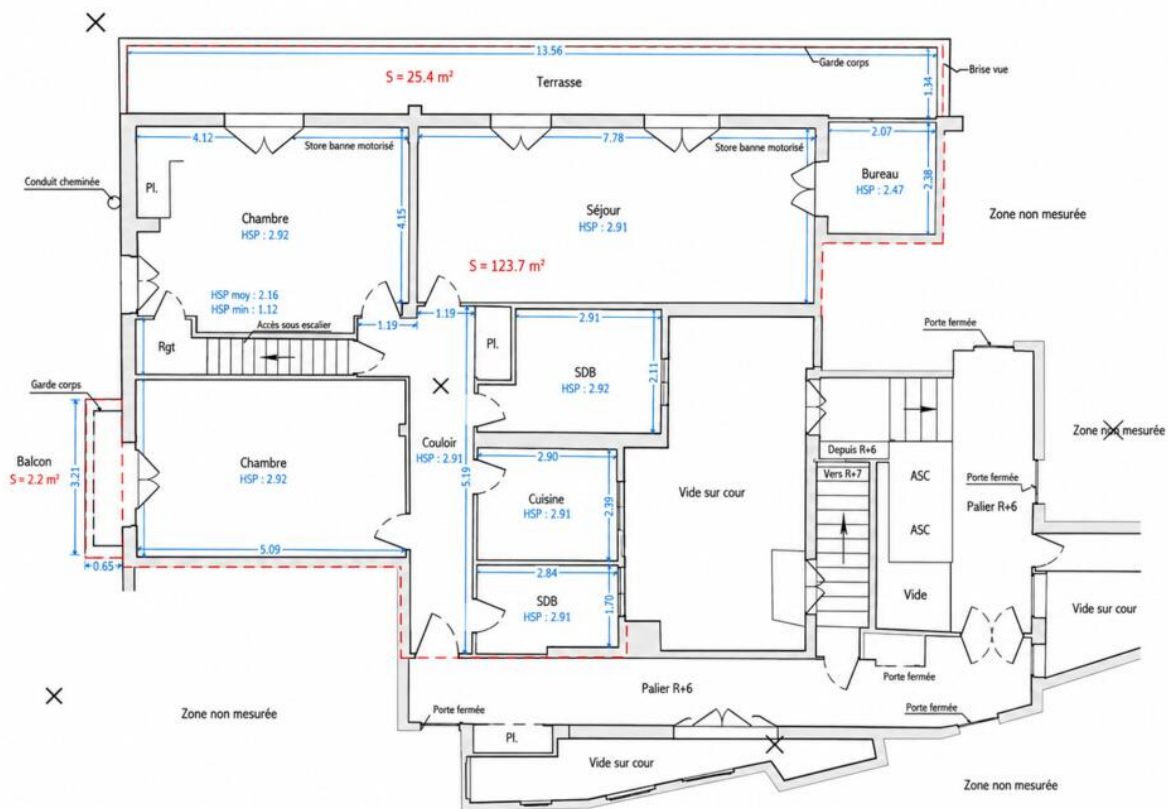

Продажа

Ко-Эксклюзив

10 350 000 €

Тип объекта Квартира	Кол-во комнат 3 комнаты	Здание Winter Palace	Район Carré d'Or
Жилая площадь 123,70 m²	Площадь террасы 138,90 m²	Общая площадь 262,60 m²	Спальни 2
Salles de bains 2	Этаж 6	Состояние Требуется ремонт	Свободна с Libre
Код. Winter Palace Roof			