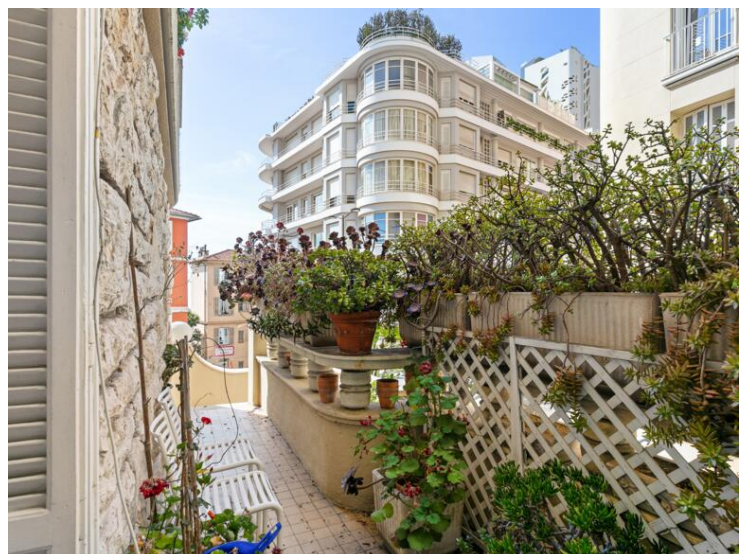

Аренда

Эксклюзив

9 500 € / месяц

+ Коммунальные услуги : 600 €

Тип объекта Квартира	Кол-во комнат 4 комнаты	Здание L'Observatoire Palace	Район Jardin Exotique
Общая площадь 130 m²	Спальни 2	Salles de bains 2	Парковочное место 1
Подвал 1	Этаж 1	Коммунальные услуги 600 €	Состояние В хорошем состоянии
Вид Vue ville	Код. 86936281		