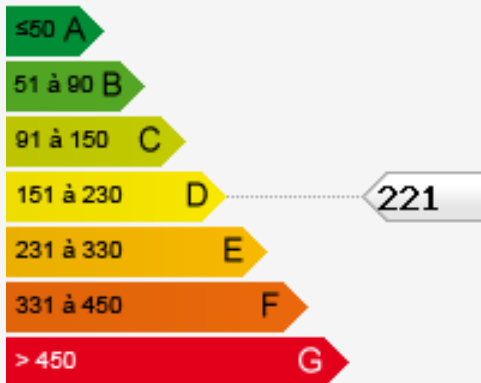

Consommations énergétiques