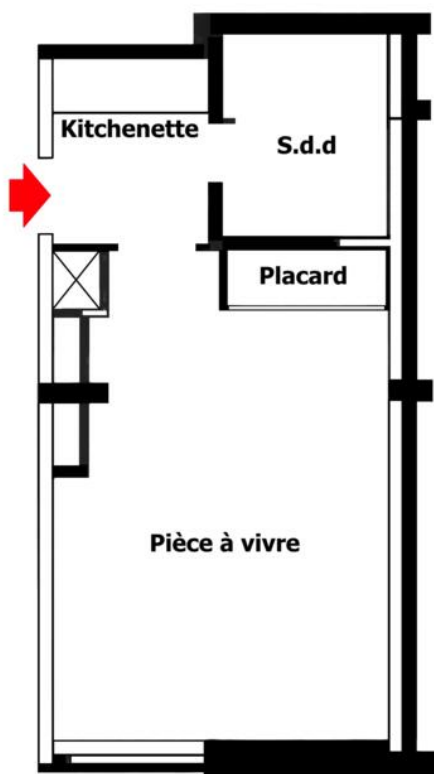

Аренда

2 650 € / месяц

+ Коммунальные услуги : 150 €

Тип объекта <b>Квартира</b>	Кол-во комнат <b>1-комнатная квартира</b>	Здание <b>Château d'Azur</b>	Район <b>La Rousse - Saint Roman</b>
Жилая площадь <b>23 m<sup>2</sup></b>	Этаж <b>5ème - Bloc C</b>	Коммунальные услуги <b>150 €</b>	Свободна с <b>1er septembre 2026</b>
Код. <b>FFL1071</b>			