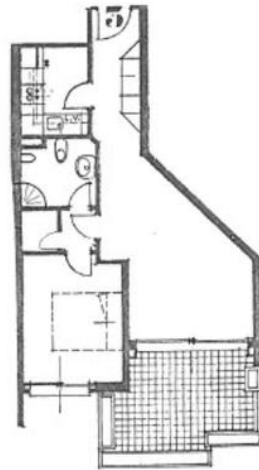

Продажа

3 200 000 €

Тип объекта Квартира	Кол-во комнат 2 комнаты	Здание Parc Saint Roman	Район La Rousse - Saint Roman
Жилая площадь 54 m²	Площадь террасы 13 m²	Общая площадь 67 m²	Спальня 1
Salle de bains 1	Подвал 1	Этаж 3	Состояние В хорошем состоянии
Сдан Да	Свободна с loué	Код. Vte PSR "les Terrasses"	