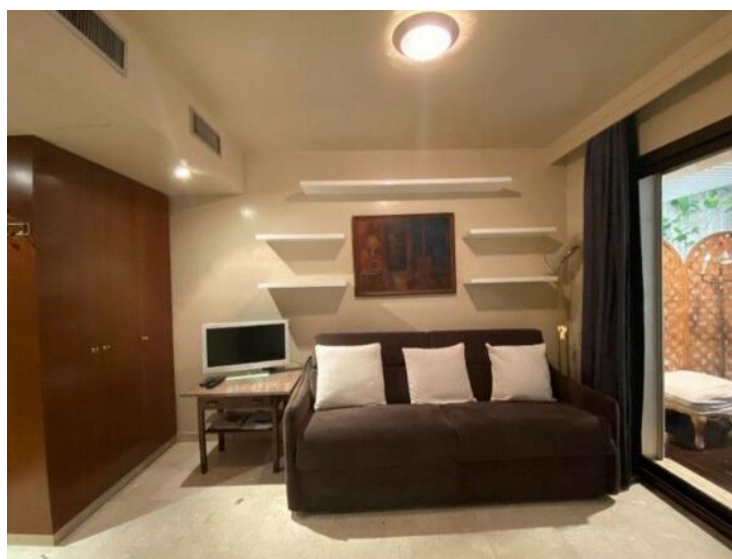

Аренда

2 900 € / месяц
(Включая коммунальные расходы)

Тип объекта Квартира	Кол-во комнат 1-комнатная квартира	Здание Beverly Palace bloc A	Район Moneghetti
Жилая площадь 24 m²	Площадь террасы 17 m²	Общая площадь 41 m²	Подвал 1
Состояние Bon	Код. 517L10776A		