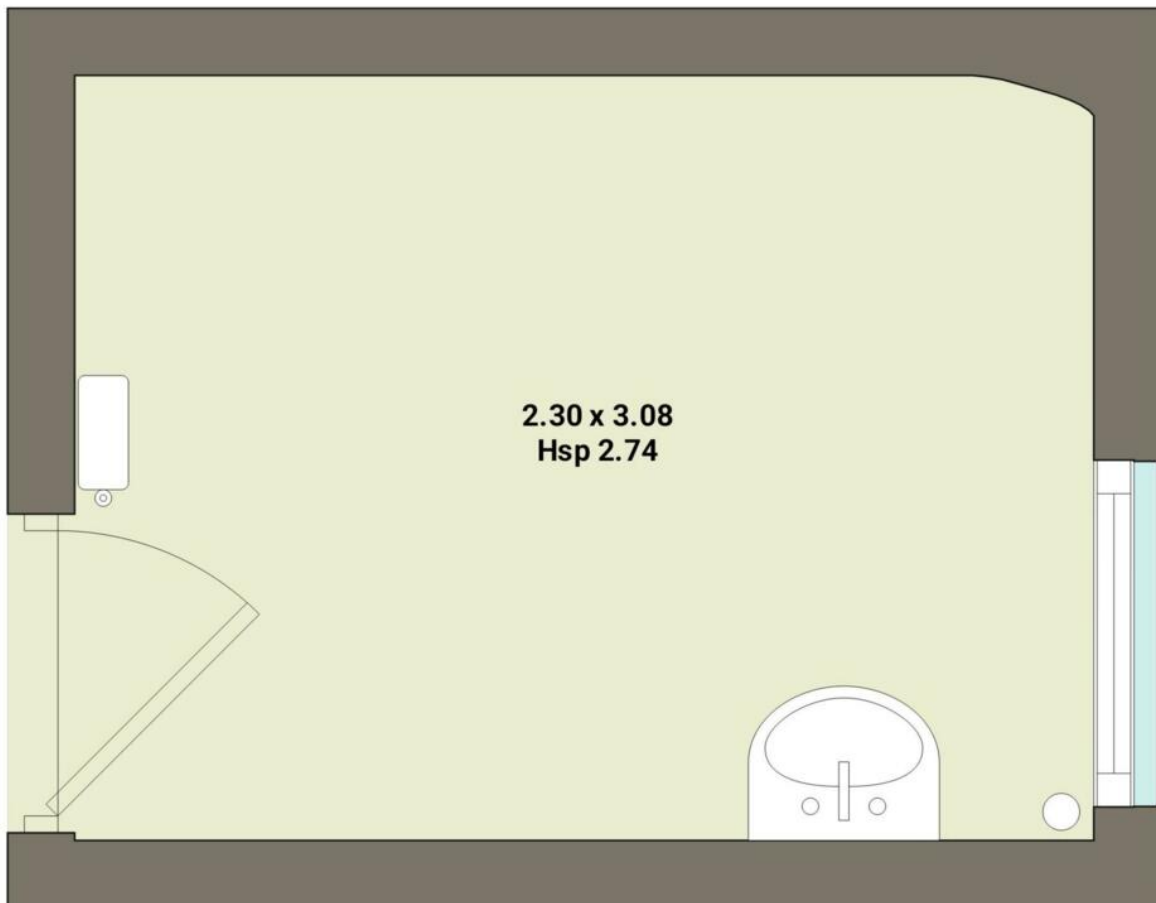

PLAN NON CONTRACTUEL