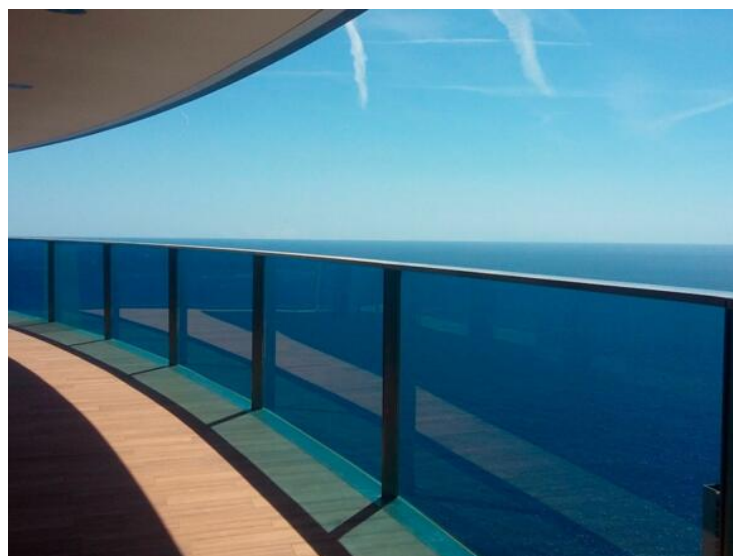

MonteCarlo-RealEstate.com

Страниц
1/2

Код. : 517V15752A

Ce document ne fait partie d'aucune offre ou contrat. Toutes mesures, surfaces et distances sont approximatives. Le descriptif et les plans ne sont donnés qu'à titre indicatif et leur exactitude n'est pas garantie. Les photographies ne montrent que certaines parties de la propriété. L'offre est valable sauf en cas de vente, retrait de vente, changement de prix ou d'autres conditions, sans préalable.