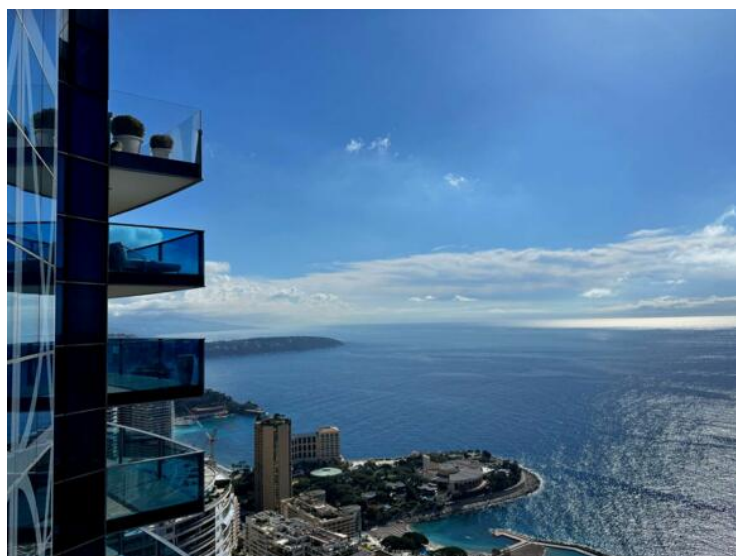

MonteCarlo-RealEstate.com

Страниц
1/2

Код. : 517V15752A

Ce document ne fait partie d'aucune offre ou contrat. Toutes mesures, surfaces et distances sont approximatives. Le descriptif et les plans ne sont donnés qu'à titre indicatif et leur exactitude n'est pas garantie. Les photographies ne montrent que certaines parties de la propriété. L'offre est valable sauf en cas de vente, retrait de vente, changement de prix ou d'autres conditions, sans préalable.