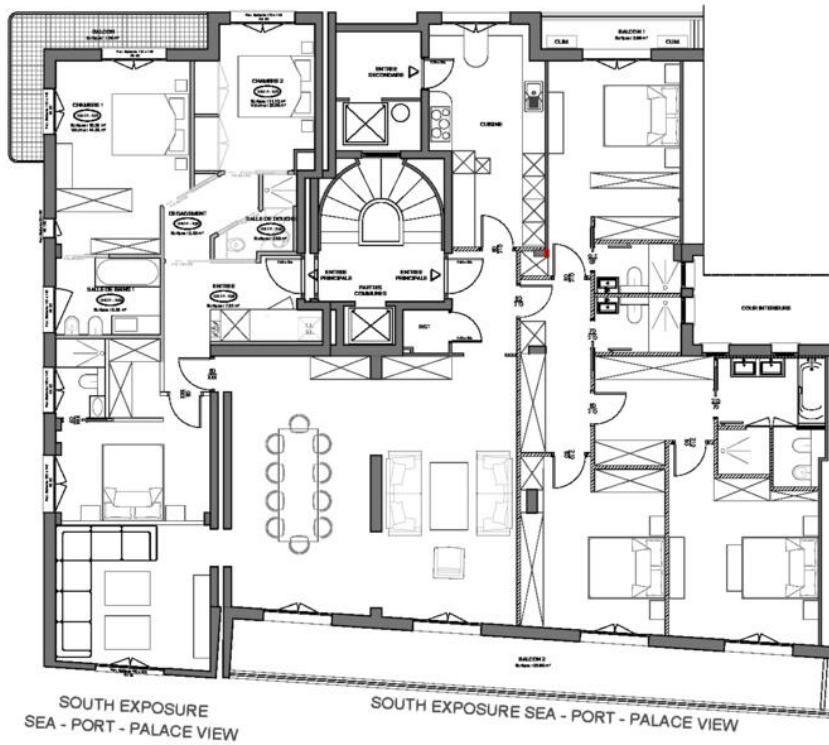

Возможность всего 4-го этажа в Роуз де Франс

Исключительные: две квартиры для объединения — 312,80 м<sup>2</sup> — Carré d'Or

Расположенные на 4-м и предпоследнем этаже блока А престижной резиденции буржуазии «Роза де

Франс», эти две квартиры занимают весь этаж и обладают редким потенциалом. С 20 линейными метрами, направленными на юг, они наслаждаются захватывающим видом на порт, трассу Гран-при Формулы-1, море и дворец принца.

Первая квартира — это квартира на 5 комнат, вторая — на 3 комнаты, их комбинация легко получит 5-6 спален. В этой презентации включены два плана проектов.

В случае объединения двух квартир работы, проведённые в 5-комнатной квартире, не будут поставлены под сомнение при интеграции с трёхкомнатной.

Два подвала и парковочное место дополняют этот исключительный объект.

Возможность приобрести квартиры отдельно.

SOUTH EXPOSURE  
 SEA - PORT - PALACE VIEW