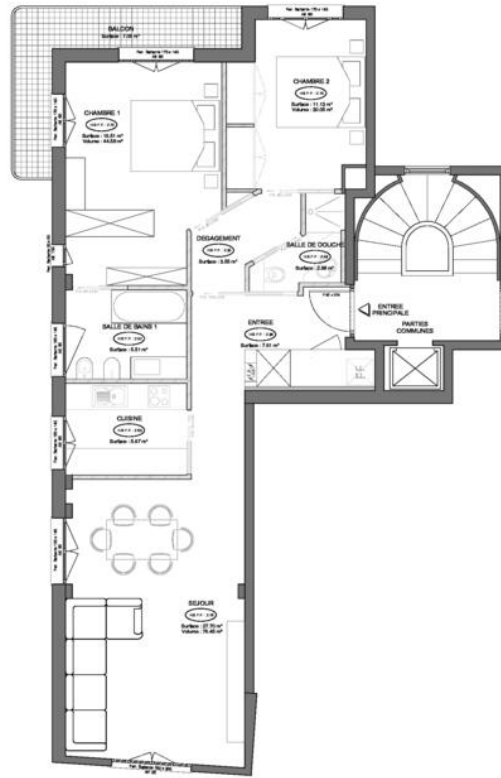

Возможность всего 4-го этажа в Роуз де Франс

Исключительные: две квартиры для объединения — 312,80 м<sup>2</sup> — Carré d'Or

Расположенные на 4-м и предпоследнем этаже блока А престижной резиденции буржуазии «Роза де

Франс», эти две квартиры занимают весь этаж и обладают редким потенциалом. С 20 линейными метрами, направленными на юг, они наслаждаются захватывающим видом на порт, трассу Гран-при Формулы-1, море и дворец принца.

Первая квартира — это квартира на 5 комнат, вторая — на 3 комнаты, их комбинация легко получит 5-6 спален. В этой презентации включены два плана проектов.

В случае объединения двух квартир работы, проведённые в 5-комнатной квартире, не будут поставлены под сомнение при интеграции с трёхкомнатной.

Два подвала и парковочное место дополняют этот исключительный объект.

Возможность приобрести квартиры отдельно.

SOUTH EXPOSURE  
 SEA - PORT - PALACE VIEW