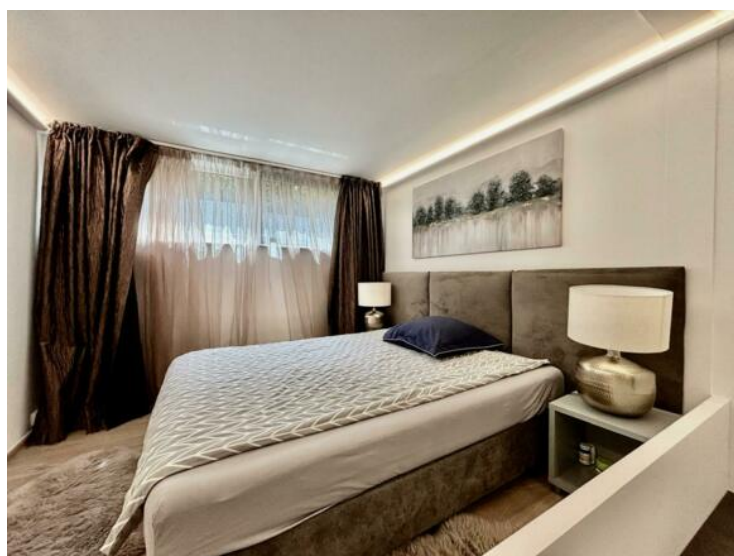

CAROLI REAL ESTATE
GROUPE CAROLI

Caroli Real Estate

Тел : +377 93 25 51 22
contact.carolirealestate@groupecaroli.mc
www.caroli-realestate.com

MonteCarlo-RealEstate.com

Страниц
3/5

Код. : PSR-100

Ce document ne fait partie d'aucune offre ou contrat. Toutes mesures, surfaces et distances sont approximatives. Le descriptif et les plans ne sont donnés qu'à titre indicatif et leur exactitude n'est pas garantie. Les photographies ne montrent que certaines parties de la propriété. L'offre est valable sauf en cas de vente, retrait de vente, changement de prix ou d'autres conditions, sans préalable.